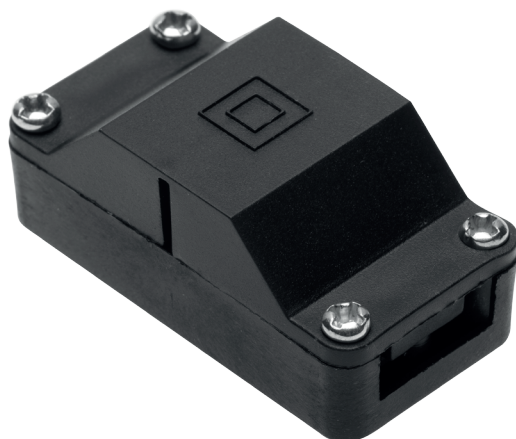

PL Kostka z osłonką izolacyjną do opraw | EN Connection block with insulation sleeve for fixtures
 | RU Клеммная колодка с крышкой для светильников | DE Isolierte Kabelsteckklemme für Leuchten
 | HU Sorkapocs szigetelő borítással, keretekhez

LZ-KOI2KO-10

czarny, black, черный, schwarz, fekete

5901867199027